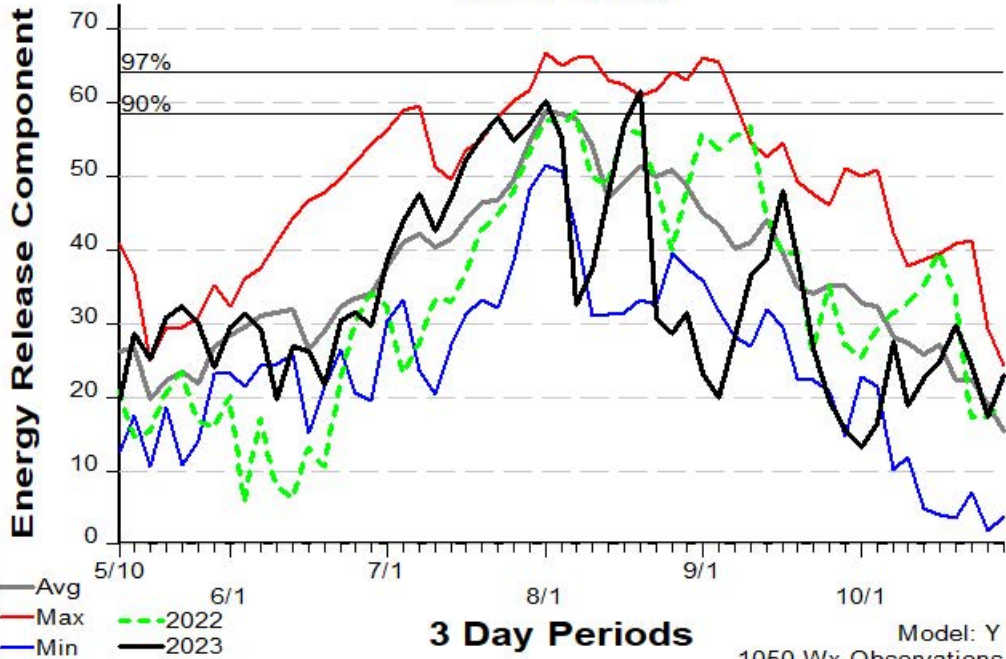

SIG - SV101 2014 - 2019

3 Day Periods

Model: Y

1050 Wx Observations

FF+5.0 build 20210317 11/07/2023-13:29